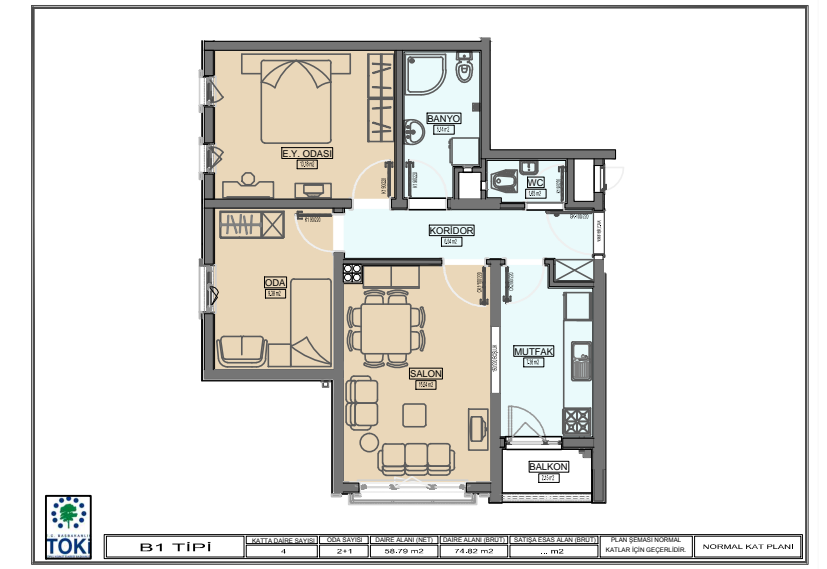

B1 TİPİ	KATTA DAİRE SAYISI	ODA SAYISI	DAİRE ALANI (NET)	DAİRE ALANI (BRÜT)	SATIŞA ESAS ALAN (BRÜT)	PLAN ŞEMASI NORMAL KATLAR İÇİN GEÇERLİDİR.	NORMAL KAT PLANI
	4	2+1	58.79 m²	74.82 m²	... m²